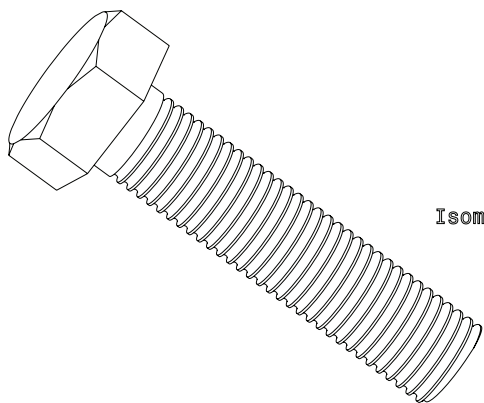

**PRODUCT CODE: HH650**  
HEXAGON SET SCREW

**DESCRIPTION**

M6 x 50mm Hexagon Set Screw

**FINISH**

BZP

**MATERIAL**

HT8.8 Steel

**PACKAGING**

Packed in qty 100

**ADDITIONAL NOTES**

Manufactured from High Tensile Steel Grade 8.8

Isometric view

	LENGTH IN MM											
	10	12	16	20	25	30	35	40	50	60	80	100
<b>M6</b>	HH610	HH612	HH616	HH620	HH625	HH630	HH635	HH640	HH650	-	-	-
<b>M8</b>	HH810	HH812	HH816	HH820	HH825	HH830	HH835	HH840	HH850	-	-	-
<b>M10</b>	-	-	-	HH1020	HH1025	HH1030	HH1035	HH1040	HH1050	HH1060	HH1080	HH10100
<b>M12</b>	-	-	-	HH1220	HH1225	HH1230	HH1235	HH1240	HH1250	HH1260	HH1280	HH12100
<b>M16</b>	-	-	-	-	HH1625	HH1630	HH1635	HH1640	HH1650	HH1660	HH1680	HH16100
<b>M20</b>	-	-	-	-	-	-	-	-	-	-	HH2080	HH20100